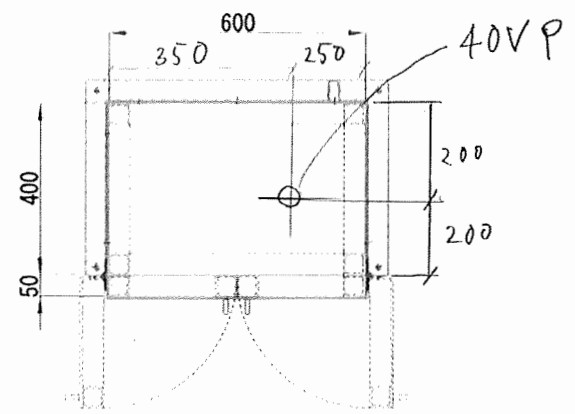

## 塩ビBOX納まり案

背面追加

- フレーム: 塩ビ角パイプ (グレー) 50×50
- 外板: 塩ビ板 (グレー) 5t
- BOX床板: 塩ビ板 (グレー) 10t
- 塩ビBOX固定アングル: SUS 2t×90×50